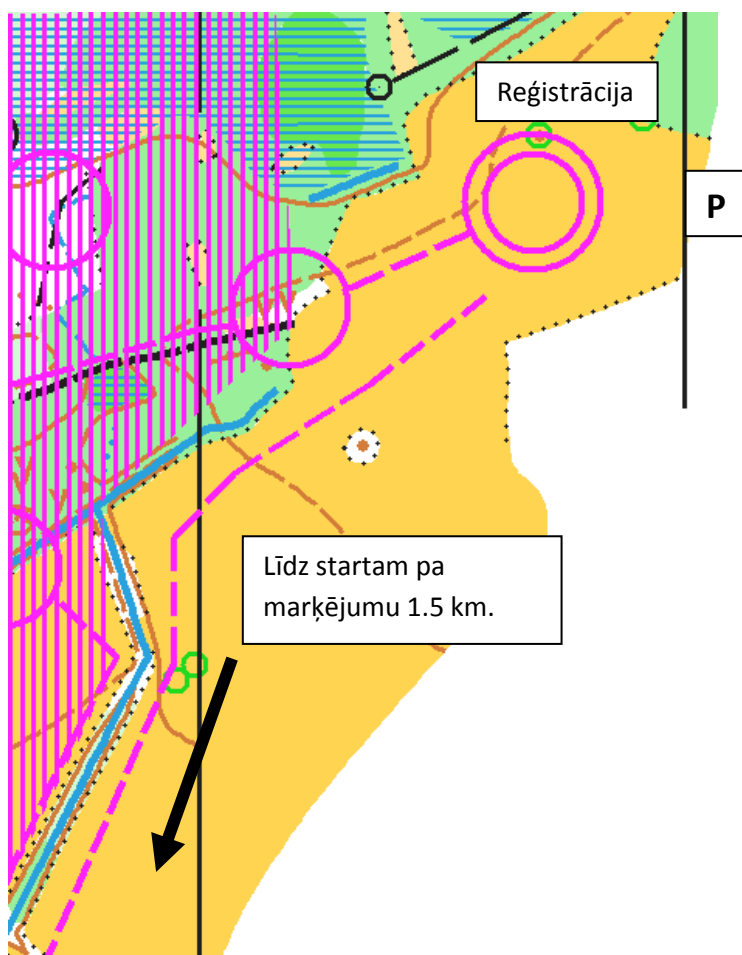

Papildus informācija

Individuālā distance, Sūrģene, 27.05.2017

Marķējums no autoceļa Bauskas šoseja – Skaistkalne, 1,5 km aiz Bārbeles. No šosejas līdz sacensību centram 8 km.

Sacensību centra izvietojums:

Stafete, Skaistkalne, 28.05.2017

Marķējums no autoceļa Skaistkalne - Kurmene, norāde uz viesu māju "Krastmalas". No ceļa līdz sacensību centram 1.5 km.

Sacensību centra izvietojums: