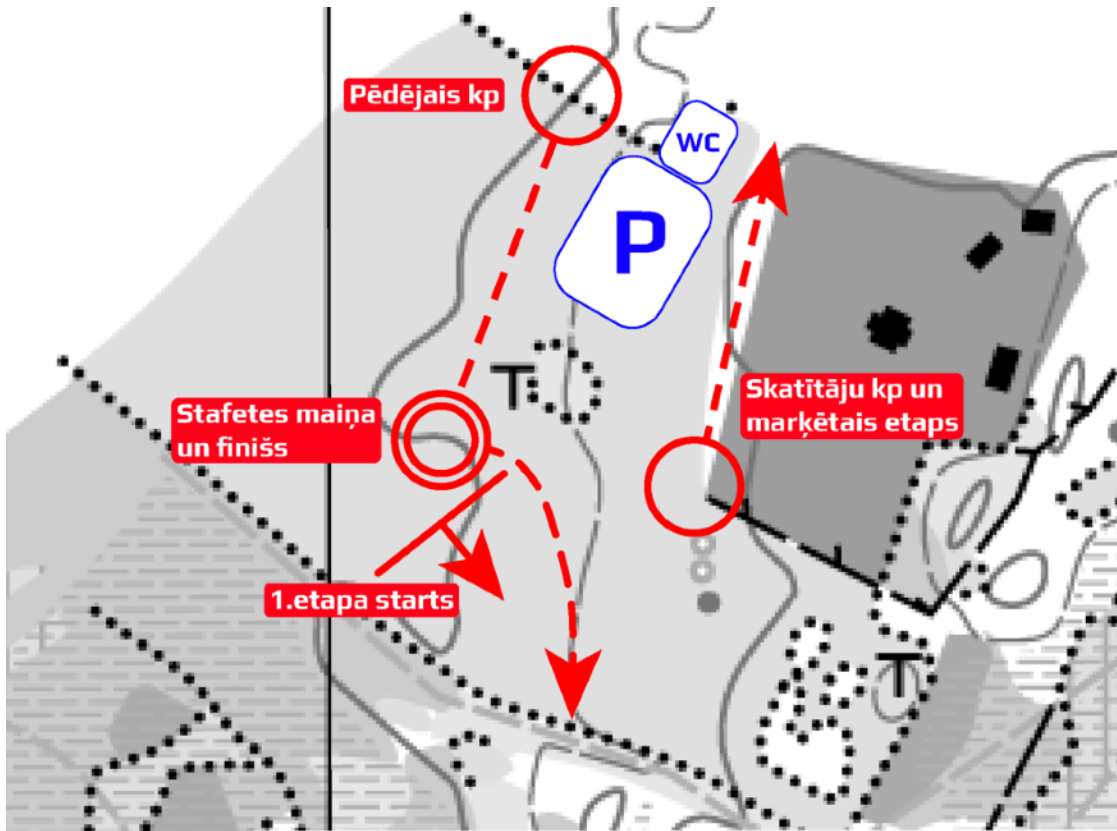

**OZONA
ČEMPIONĀTS
ORIENTĒŠANĀS
SPORTĀ
8.8.2020.**

**LATVIJAS
KAUSS**

OZONA ČEMPIONĀTS **Latvijas Stafešu kausa izcīņas otrais posms** **4.BIĻETENS - papildu informācija**

NOKĻŪŠANA

Sacensību centrs atradīsies pie Zaļkalnu mājām, marķējums izvietots no A2 šosejas pie Vangaziem:

Sacensību centra koordinātas:

X: 534833, Y: 6325042

Lat: 57.0674625, Lon: 24.5744590

Adrese: Zaļkalni, Meža miers, LV-2136

STARTA KĀRTĪBA

Starts Nr.1	plkst.11.00	M21, M18, M145, W145, W170, M195
Starts Nr.2	plkst.11.10	W21, M120, W120, M14, M170, W195
Starts Nr.3	plkst.11.20	M16, W16, W18, W14, M12, W12

Stafešu maiņas demonstrācija plkst.10.45.

Kopējais starts to komandu skrējējiem, kas nav spējuši veikt stafetes maiņu, paredzēts 13.30.

SACENSĪBU CENTRA IEKĀRTOJUMS

DISTANCES

Etapu garumi

Visi etapi līdzīga garuma, pielietota farsta tipa izkliede.

Visās distancēs pielietota farsta izkliede, līdz ar to mežā daudzi KP atrodas tuvu cits citam. Esiet uzmanīgi un pārbaudiet numurus!

Kontrolpunktu numuri norādīti leģendās.

Mežā daudz gaileņu un melleņu.